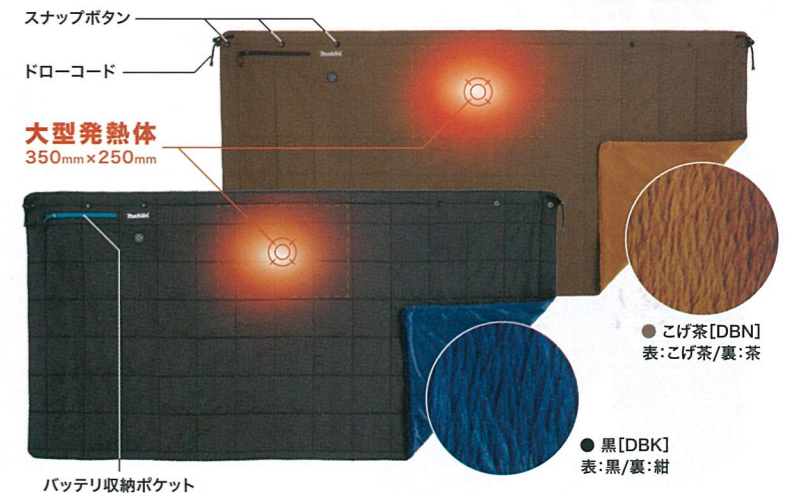

足元からの冷気をシャットアウト

エンジンをOFFにした車内や、屋外の休憩時等の暖房に

肩掛け、腰に巻いても使える
3つのスナップボタン+ドロコードで様々な使い方が可能。

大型発熱体
350mm×250mm

スナップボタン

ドロコード

バッテリー収納ポケット

こげ茶[DBN]
表:こげ茶/裏:茶

充電式暖房ひざ掛け
CB200DBK 黒/N こげ茶

標準小売価格10,500円(税別)
バッテリー・バッテリーホルダ・充電器別売
延長コード・収納袋付

サイズ:140cm×70cm

【素材】表地:ポリエステル100% 中綿:ポリエステル100% 裏地:ポリエステル100%

温度切替/3段階 (BL1860B使用時) ※1

約10時間 約20時間 約35時間

洗濯乾燥機が使用可能

バッテリーとバッテリーホルダを外せば
洗濯乾燥機が使用可能。

洗う場合は洗濯注意タグの内容に従ってください。
洗濯する際は、洗濯ネットを使用してください。

洗濯乾燥機が使用可能

バッテリーとバッテリーホルダを外せば
洗濯乾燥機が使用可能。

洗う場合は洗濯注意タグの内容に従ってください。

※ バッテリーホルダ・バッテリーは別売品です(P11参照)。写真の発熱表現はイメージです。 ※1 数値は参考値です。バッテリーの充電状態や使用条件により異なります。 ※季節商品のため、在庫をご確認下さい。