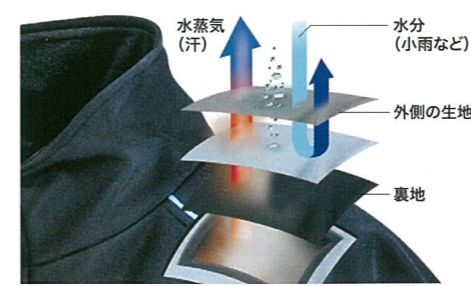

【素材】表地:ポリエステル100% サイド:ポリエステル85%、ポリウレタン15% 裏地:ポリエステル100%

洗濯乾燥機が使用可能  
バッテリーとバッテリーホルダを外せば洗濯乾燥機が使用可能。

洗う場合は洗濯注意タグの内容に従ってください。

5ヶ所  
発熱

電源OFFでも暖かい  
ブラッシュドトリコット裏地

上半身全体を暖かく包み込む  
アウタージャケットとして

優れた防水・透湿性で快適に  
水分の浸入を防ぎ、湿気を逃がす事で快適な着心地。