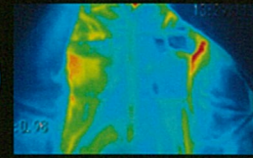

発熱体を最適に配置し、広範囲を暖める。

※ -5°の環境下、背中部分で温度を測定した場合、Highモードの場合。

Cordless Heated Vest

実使用時の温度変化

スイッチ OFF

スイッチ ON

Cordless Heated Jacket

4ヶ所  
発熱